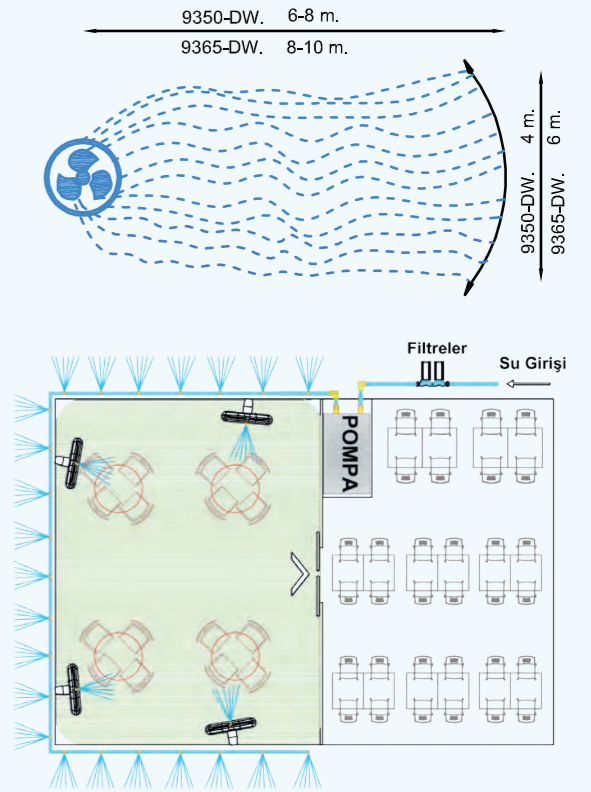

Tipik bir hatlı / fanlı açık alan misting uygulama gösterimi